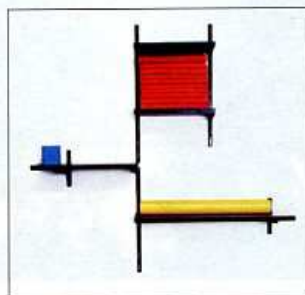

WWW.FRAC-CHAMPAGNEARLENNE.ORG

Mathieu Mercier
Drum n'Bass Lafayette
2005
Œuvre en 3 dimensions
Technique mixte
100 x 100 cm
Collection du FRAC
Champagne-Ardenne